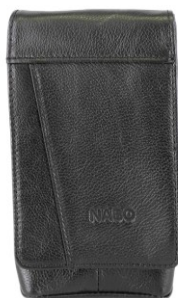

NK 4191
Puhelinkotelo 10 x 18 x 3 cm
Musta