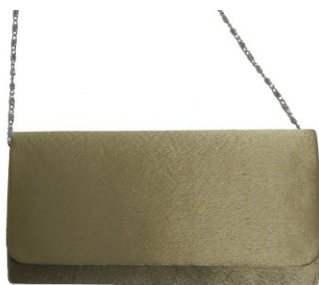

NK 1847
Iltalaukku 17 x 12 x 5 cm
V. harmaa, Nude, Valkoinen,
Pinkki, T.harmaa, T.rose

NK 1848
Iltalaukku 19 x 11 x 5
V. harmaa, Pinkki, T.harmaa,
Valkoinen, Nude, T. rose

NABO TUONTI ILTALAUKUT

NK 1953
Iltalaukku 22 x 10 x 5 cm
Musta, Oliivi, Ruskea, Nude,
Tummansininen, Valkoinen