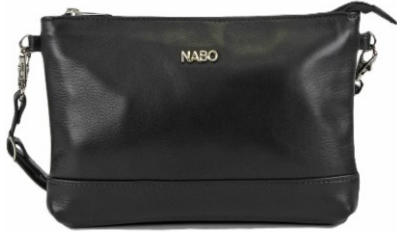

KOTIMAISET IRTOHIHNAT KANGASNAUHASTA

L 2558
Irtohihna 40 mm kiiltävä
Pituus 150 cm
Musta, Keskiruskea

L 2558
Irtohihna 40 mm matta
Pituus 150 cm
Musta, Ruskea, Nude, Beige

L 2558
Irtohihna 40 mm 2-värinen
Pituus 150 cm
Musta/Valk, Valkoinen/Beige,
Sininen/Valkoinen

NABO SUOMESSA VALMISTETUT NAHKALAUKUT

L 2594
Nahkalaukku 22 x 15 x 3 cm
Musta, Keskiruskea

L 2595
Nahkalaukku 18 x 19 x 2,5 cm
Musta, Keskiruskea

L 2596
Nahkalaukku 20 x 13 x 6 cm
Musta, Keskiruskea

L 2598
Nahkalaukku 29 x 24 x 11 cm
Musta, Keskiruskea