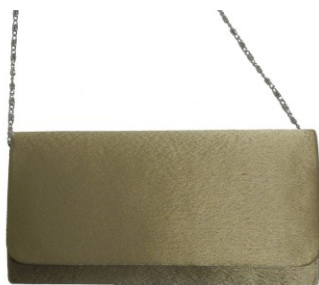

NK 1791
Iltalaukku 20 x 11 x 4 cm
Musta, Kulta, Hopea, T.sin, Oliivi,
Luumu, Ruskea, Lila, Vihreä,
Oranssi, Keltainen, Nude,
Valkoinen