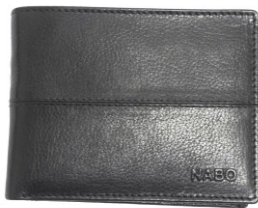

NK 184
Lompakko 11 x 9 x 2 cm RFID
Musta

NABO TUONTI MIESTEN LOMPAKOT NAHKAA

NK 201
Lompakko 9 x 13 x 2 cm RFID
Musta, T.ruskea

NK 202
Lompakko 10 x 15 x 2 cm RFID
Musta, T.ruskea

NK 203
Lompakko 8 x 10 x 2 cm RFID
Musta, T.ruskea