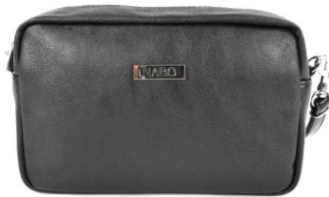

L 2522

Pikkulaukku 20 x 13 x 16 cm
A: 15 mm keinoahkahihna
Musta, Pun, Nude, Salvia, Valk
B: 40 mm kaksivärinen hihna
Musta, Valkoinen