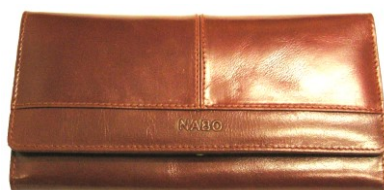

NK 55
Lompakko 19 x 9 cm
T.ruskea