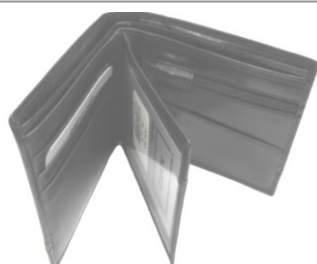

NKT 4
Ilman logoa
Lompakko 9 x 10,5 cm
Musta