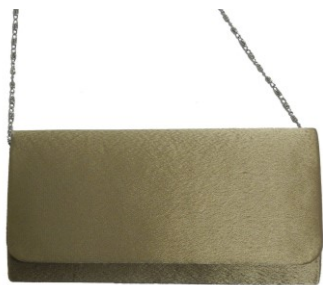

NABO TUONTI ILTALAUKUT KANGASTA

NK 1791
Iltalaukku 20 x 11 x 4 cm
Musta, Kulta, Hopea, T.sin, Oliivi,
Luumu, Ruskea, Punainen, Lila,
Vihreä, Oranssi, Keltainen, Nude