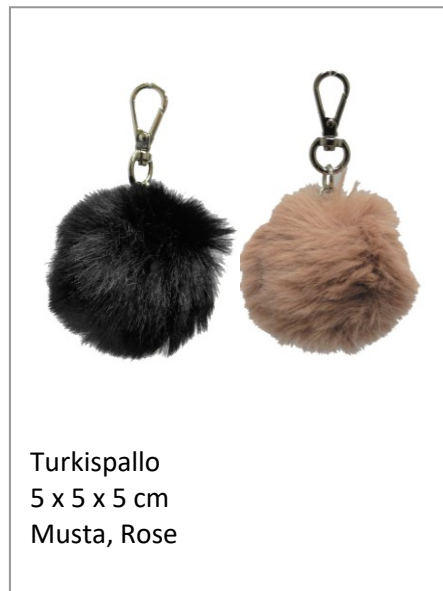

Turkispallo
5 x 5 x 5 cm
Musta, Rose