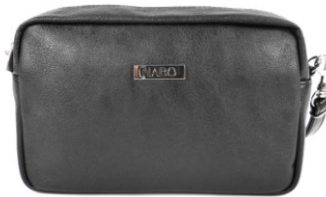

L 2522
Pikkulaukku 20 x 13 x 16 cm
A: 15 mm keinoahkahihna
Musta, Punainen
B: 40 mm kaksivärinen hihna
Musta