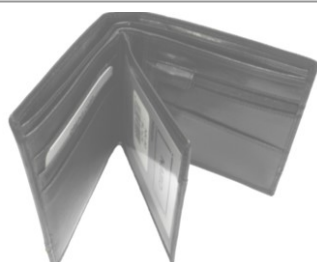

## NABO TUONTI MIESTEN LOMPAKOT NAHKAA

NK 105  
Lompakko 8 x 10 cm  
Musta

NK 106  
Lompakko 11 x 9 cm  
Musta

NK 107  
Lompakko 9 x 13 cm  
Musta

NKT 4  
Ilman logoa  
Lompakko 9 x 10,5 cm  
Musta

NKT 40  
Ilman logoa  
Lompakko 9 x 11,5 cm  
Musta