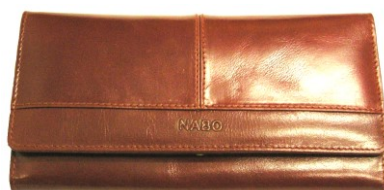

## NABO TUONTI NAISTEN LOMPAKOT NAHKAA

NK 5  
Lompakko 12 x 9 cm  
Ruskea

NK 7  
Lompakko 14,5 x 9,5 cm  
Ruskea

NK 4  
Lompakko 12 x 9 cm  
Musta, T.ruskea,

NK 54  
Lompakko 12 x 9 cm  
Musta, K.ruskea, Pun